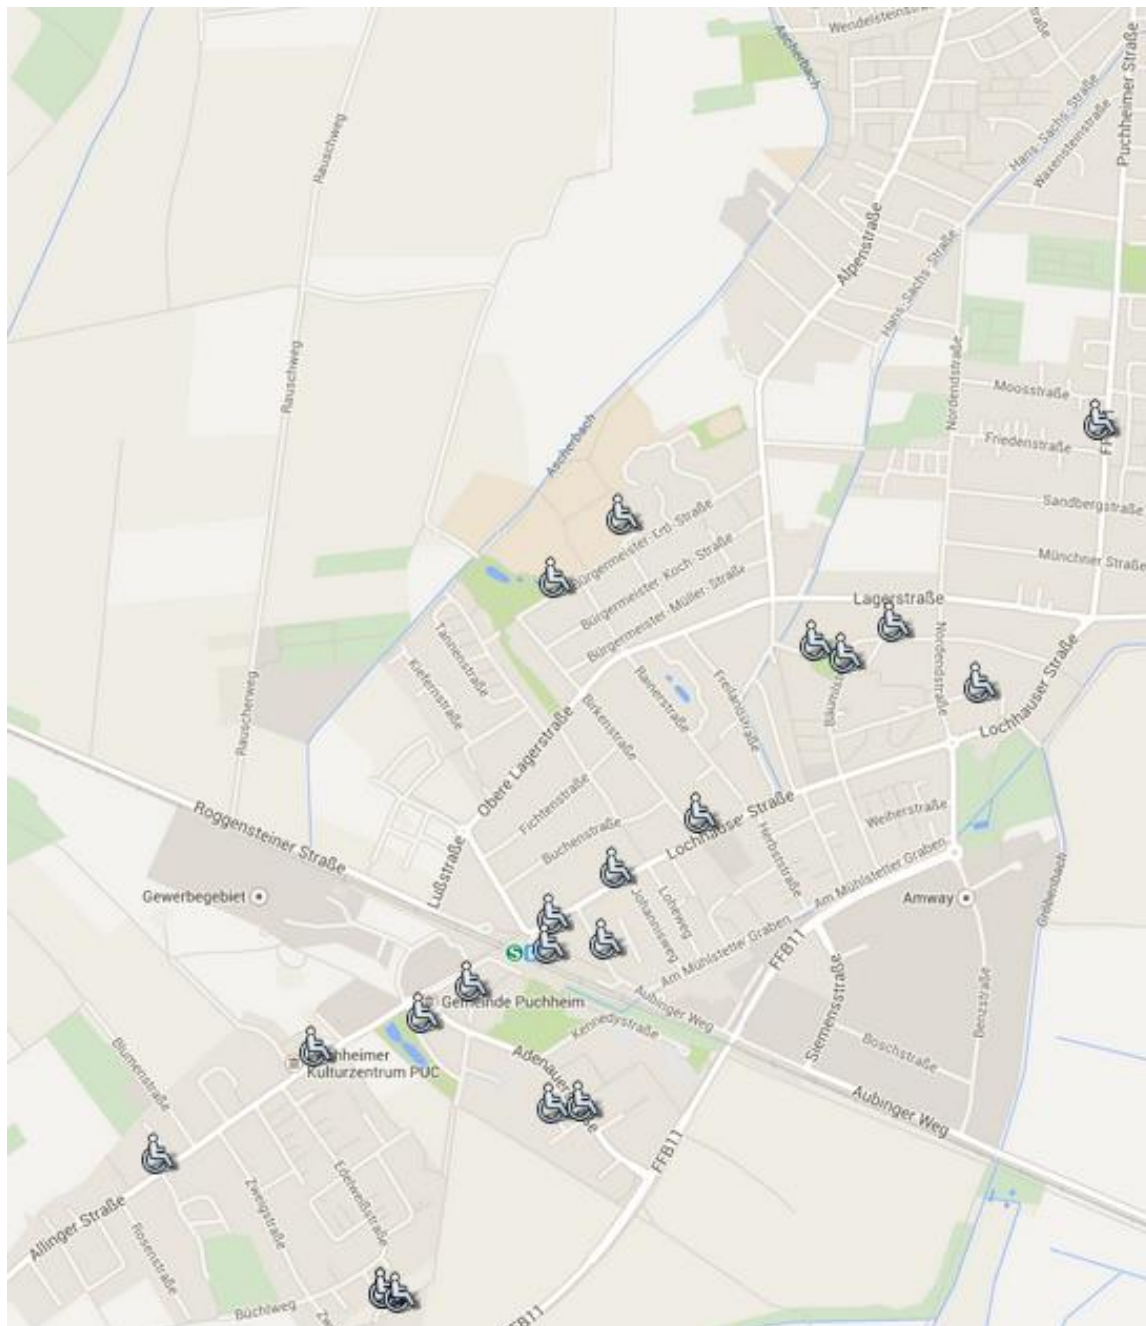

Behindertenparkplätze der Stadt Puchheim

Ausgewiesene Behinderten-Parkplätze der Stadt Puchheim

Puchheim Bahnhof

Am Grünen Markt bei Fußweg zur kath. Kirche

Allingerstr. ggü. PUC

Allingerstr. 84, Friedhof Schopflach

Aubinger Weg, vor Nachbarschaftshilfe

Bäumlstr. 12, Zugangsweg zum Haus

Bäumlstr. 16, vor dem Haus

Birkenstr. 2

Bürgermeister-Ertl-Str. 1, Sportzentrum

Bürgermeister-Ertl-Str. 16, Kindergarten „Grashüpfer“

Gerner Platz, Großraumparkplatz nahe Schwimmbad

Gröbenzellerstr. 47, vor dem Haus

Heussstr. bei Apotheke

Josef-Schauer-Str. 15, Kindergarten „Hotzenplotz“

Lochhauserstr. 4, Birkengarten

Lochhauserstr. 18, seitlich Sparkasse

P&R Bahnhof Nord

P&R Bahnhof Süd

Ringpromenade Rückseite Rathaus

Schule Süd, Distelweg 1

Schule Süd, Distelweg 1

Schule Süd, Distelweg 1

Puchheim Ort

Grundschule an der Mitterlängstr.